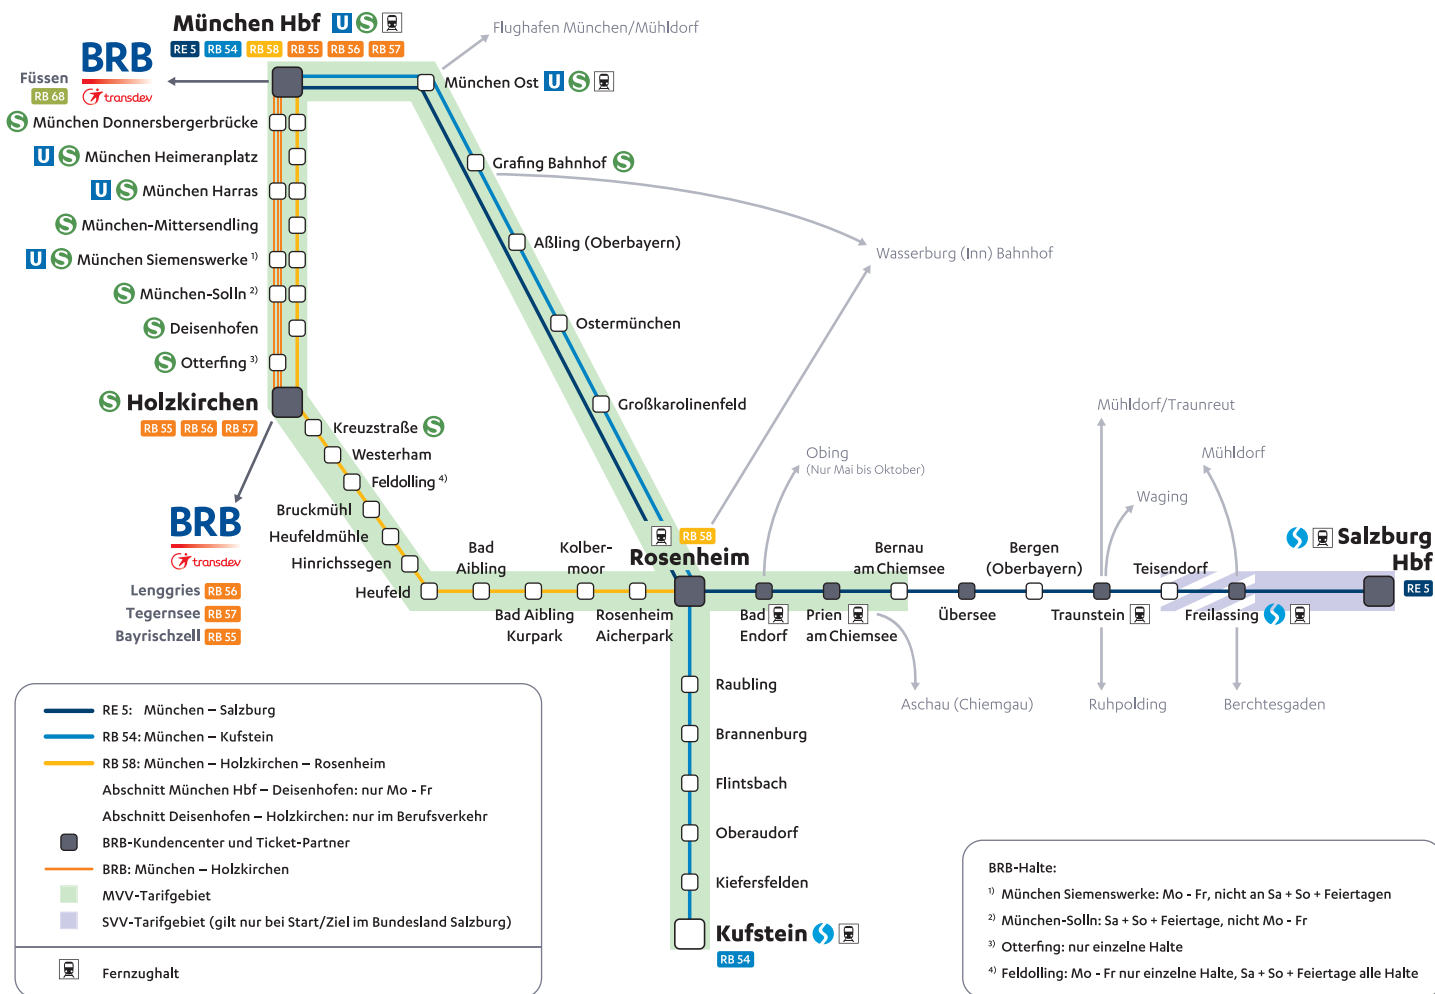

Ticketkauf im Zug

- → **Kein Ticketkauf im Zug** auf der Strecke München – Holzkirchen – Rosenheim
- → **Eingeschränkter Ticketkauf im Zug** auf den Strecken München – Rosenheim – Salzburg / Kufstein
- → **Nur Einzelfahrkarten, Hin- und Rückfahrkarten** und **Pauschalpreistickets** (z. B. Guten Tag Ticket, Bayern-Ticket)
- → **Bordpreiszuschlag** 10 % des Fahrkartenpreises, mind. 2,- €, max. 10,- €
- → **Handy- und Onlinetickets** müssen **vor Betreten des Zuges** gekauft werden
- → Es gelten unsere Beförderungsbedingungen und Tarifbestimmungen in der jeweils gültigen Fassung unter www.brb.de
- → Bitte wenden Sie sich zum Kauf **unverzüglich nach dem Einstieg** an unsere **Kundenbetreuernden!**

Fahrkarten kaufen

- → An unseren Fahrkartenautomaten an jedem Bahnhof.
- → In unseren Kundencentern und bei unseren Ticket-Partnern.
- → In unserer App „BRB – Tickets & Infos“
- → In unserem Webshop