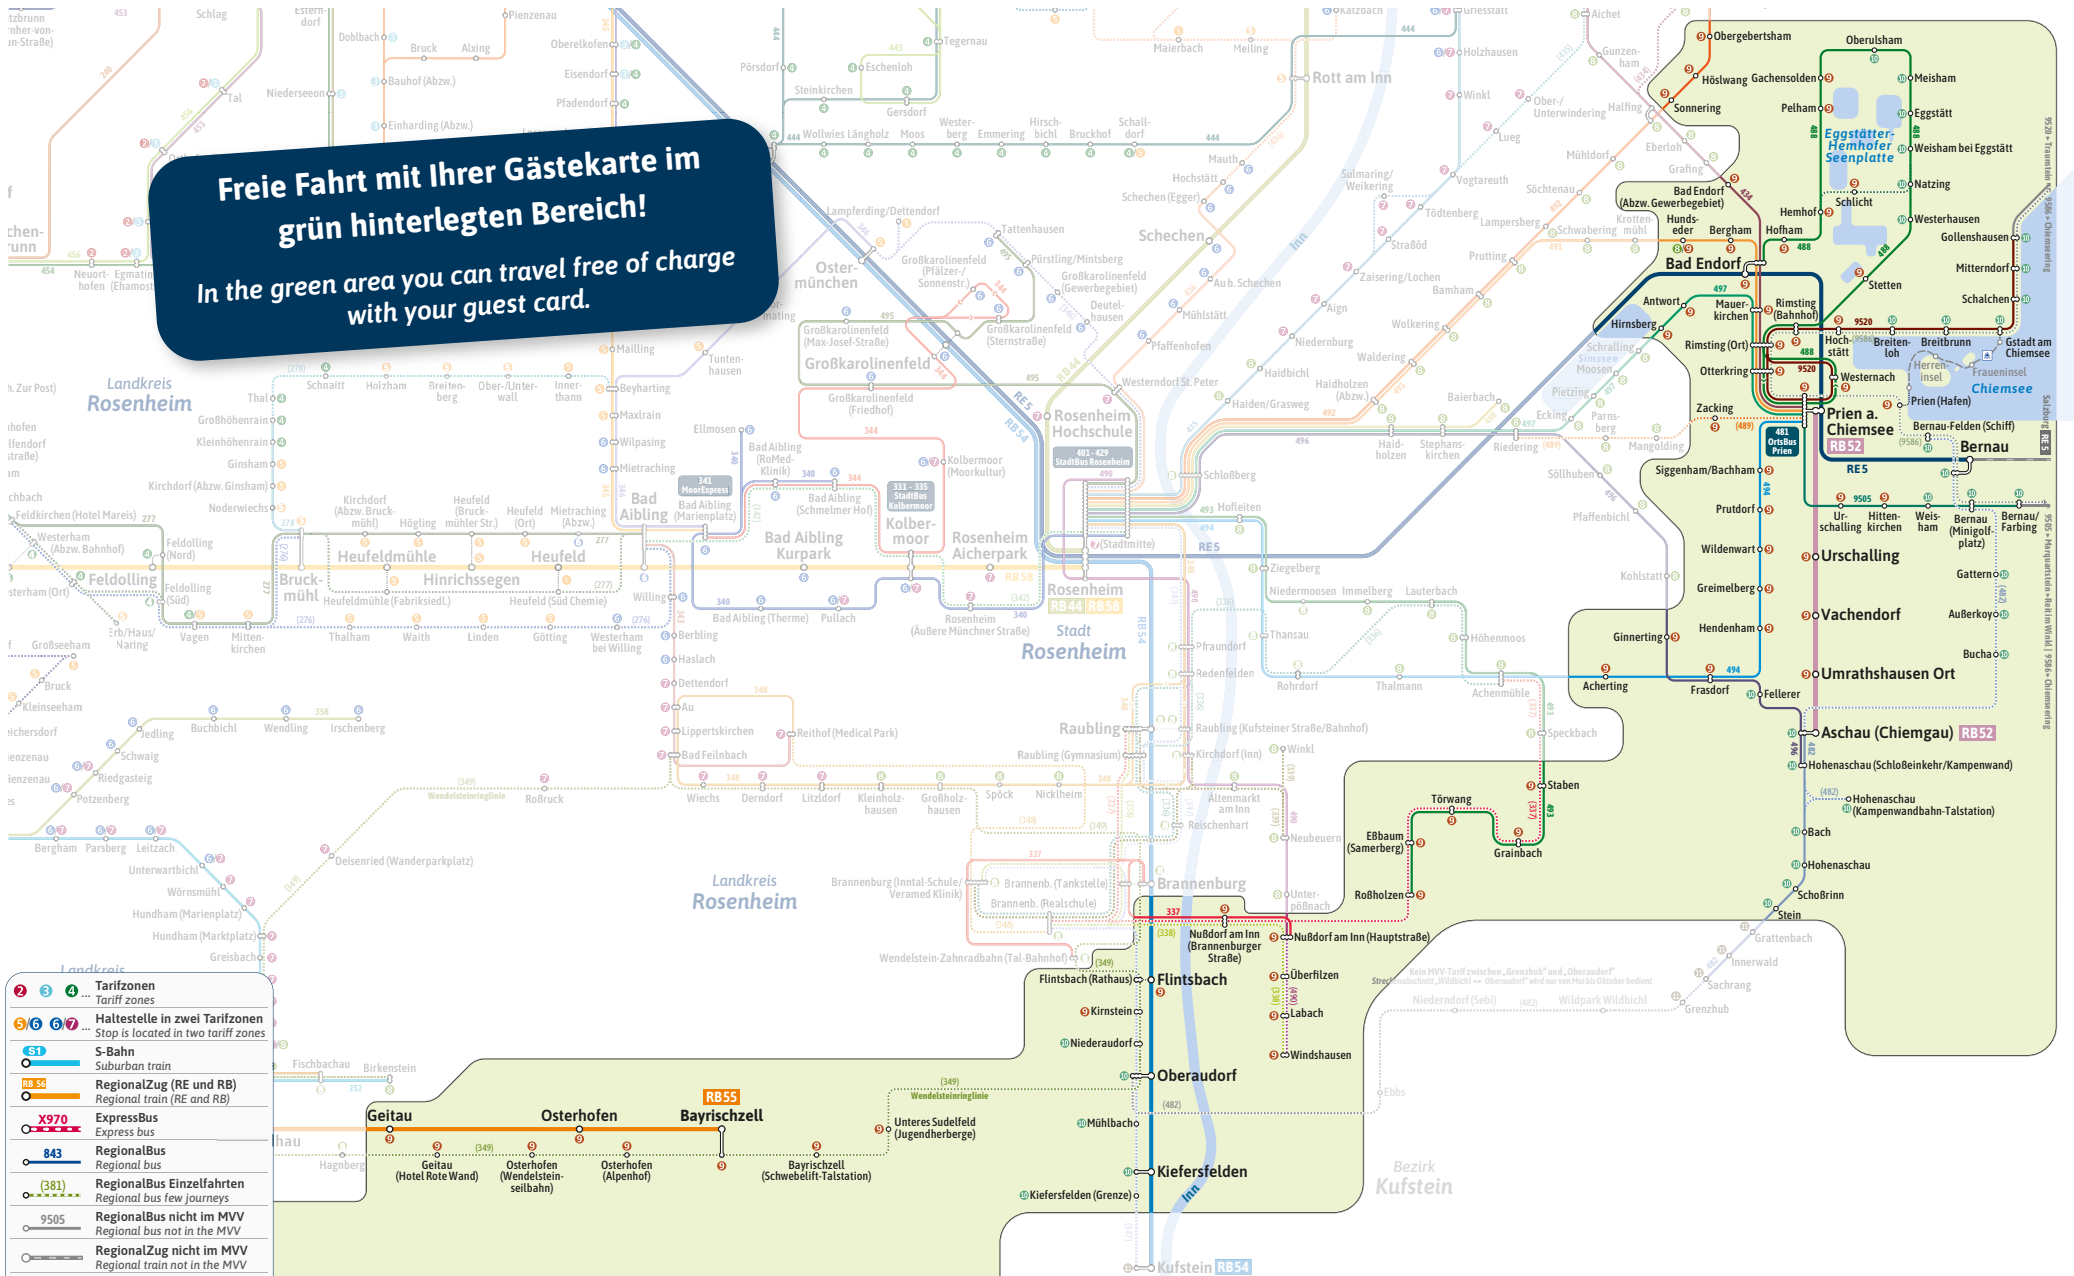

**Freie Fahrt mit Ihrer Gästekarte im grün hinterlegten Bereich!**  
**In the green area you can travel free of charge with your guest card.**

Alle Pläne im MVV online unter [mvv-muenchen.de/plaene](http://mvv-muenchen.de/plaene) / You can find all MVV network maps online at [mvv-muenchen.de/en](http://mvv-muenchen.de/en)